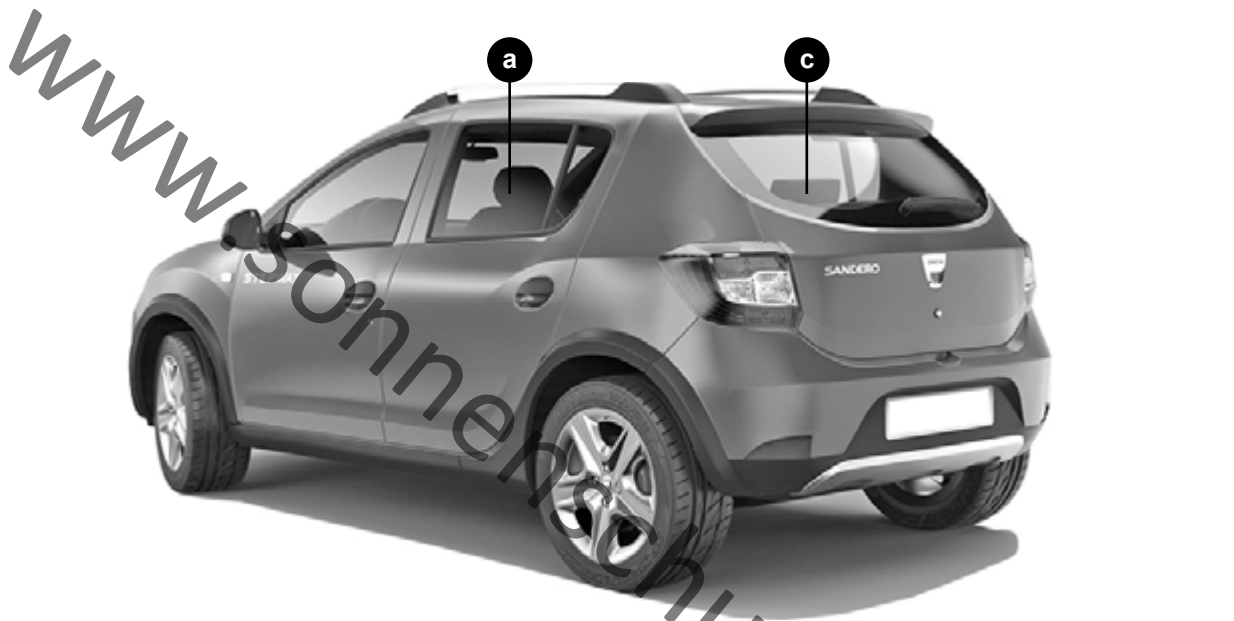

Dacia Sandero II Stepway Typ SE 5-türig (2013-)

Artikel Nummer: CLI10087AC

2 x **a**

1 x **c**

- DK** INSTALLATIONSVEJLEDNING **CZ** POKYNY K INSTALACI **PL** INSTRUKCJE MONTAŻU
RU ИНСТРУКЦИИ ПО УСТАНОВКЕ **HU** BESZERELÉSI ÚTMUTATÓ