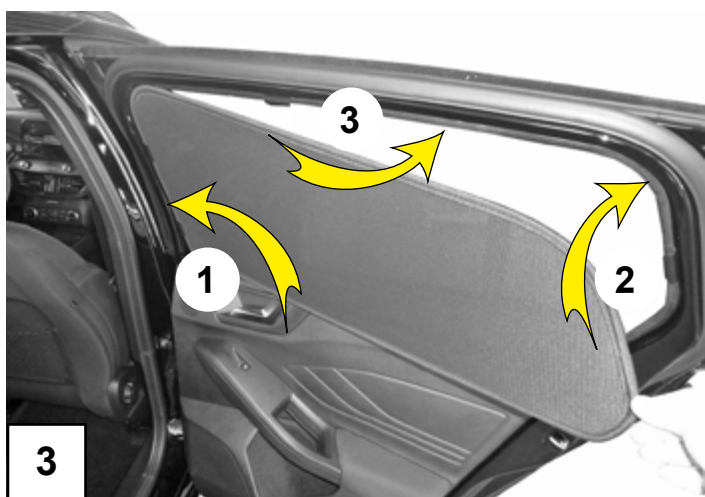

2 x

a

8 x

SC6 - 40

DK INSTALLATIONSVEJLEDNING **CZ** POKYNY K INSTALACI **PL** INSTRUKCJE MONTAŻU
RU ИНСТРУКЦИИ ПО УСТАНОВКЕ **HU** BESZERELÉSI ÚTMUTATÓ

www.climair.de

D MONTAGEANLEITUNG

SONNIBOY
ClimAir