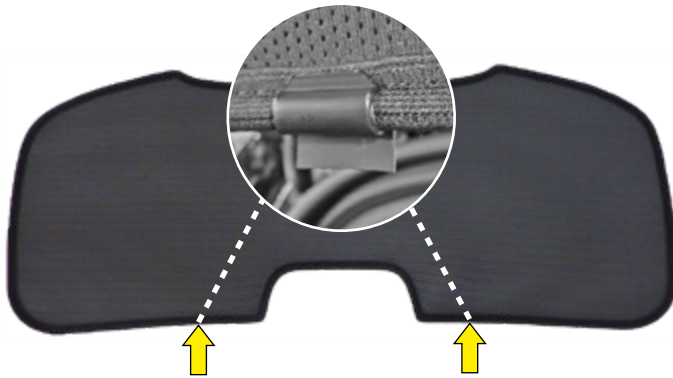

D MONTAGEANLEITUNG

SONNIBOY
ClimAir

GB INSTALLATION INSTRUCTIONS ES INSTRUCCIONES DE MONTAJE F INSTRUCTIONS DE MONTAGE

I MANUALE DI INSTALLAZIONE NL INSTRUCTIES VOOR DE INSTALLATIE DK INSTALLATIONSVEJLEDNING

1 x

2 x

SC8 - 20 -10

1

2

3

⚠ Bilder dienen zur Illustration. ⚠ pictures serve to illustrate.

DK INSTALLATIONSVEJLEDNING CZ POKYNY K INSTALACI PL INSTRUKCJE MONTAŻU

RU ИНСТРУКЦИИ ПО УСТАНОВКЕ HU BESZERELÉSI ÚTMUTATÓ

www.climair.de